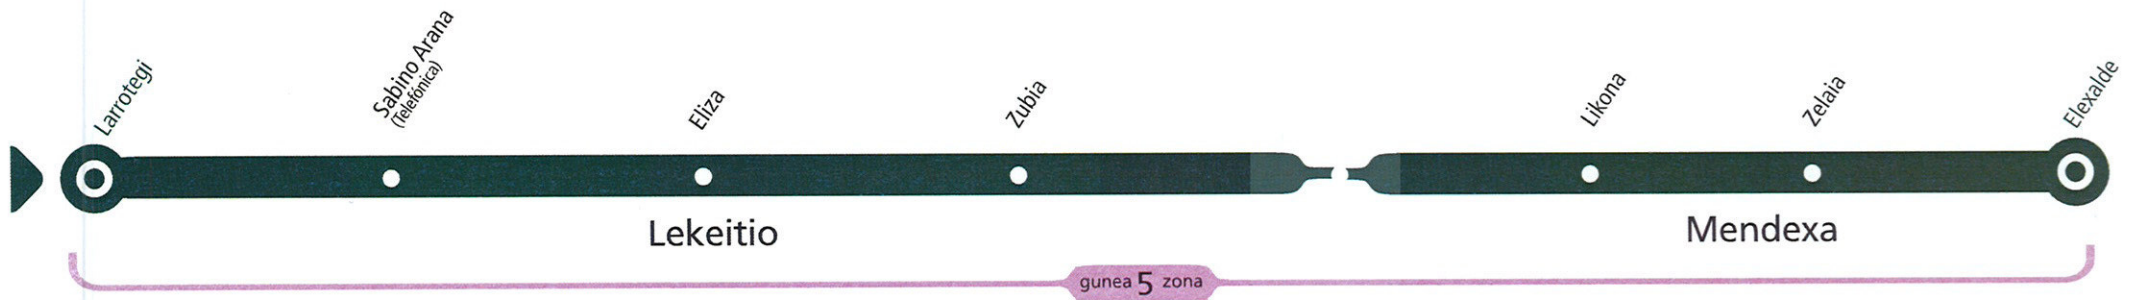

A 3536

LEKEITIO - MENDEXA

	Lekeitiotik irteerak Salidas de Lekeitio				Lekeitiotik irteerak Salidas de Lekeitio			
	Negua		Invierno		Uda		Verano	
Lanegunetan Laborables	07:20	11:45	15:45	19:45	07:20	11:45	15:45	19:45
Larunbatetan Sábados	Zerbitzurik gabe Sin servicio				11:45	15:45	19:45	
Jaiegunetan Festivos	Zerbitzurik gabe Sin servicio