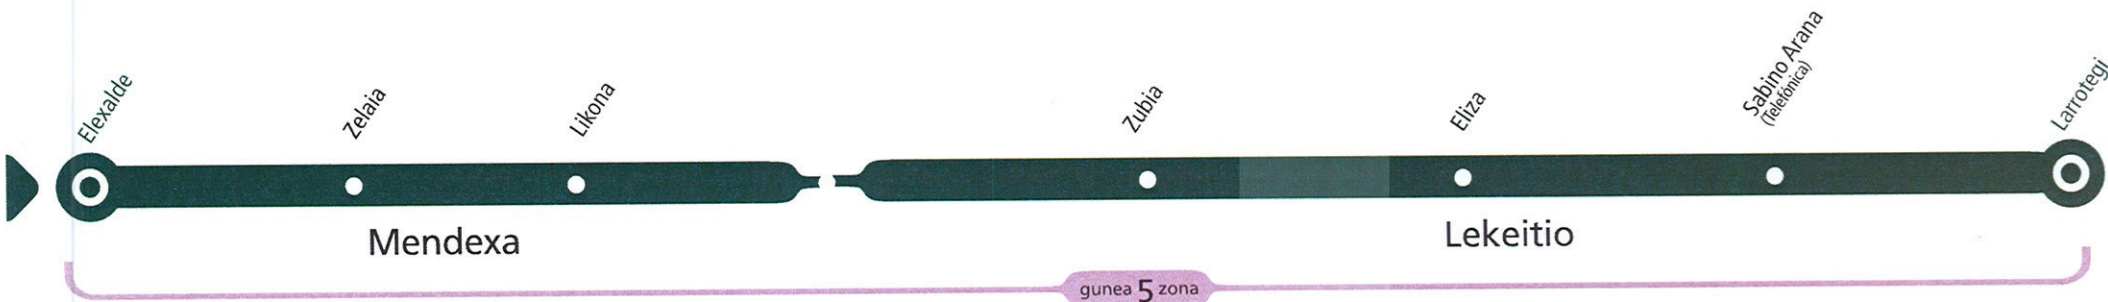

# MENDEXA - LEKEITIO

	Mendexatik irteerak	Salidas de Mendexa	Negua	Invierno	Mendexatik irteerak	Salidas de Mendexa	Uda	Verano
Lanegunetan Laborables		07:35 12:00 16:00 20:00				07:35 12:00 16:00 20:00		
Larunbatetan Sábados		Zerbitzurik gabe Sin servicio				08:00 12:00 16:00 20:00		
Jaiegunetan Festivos		Zerbitzurik gabe Sin servicio						